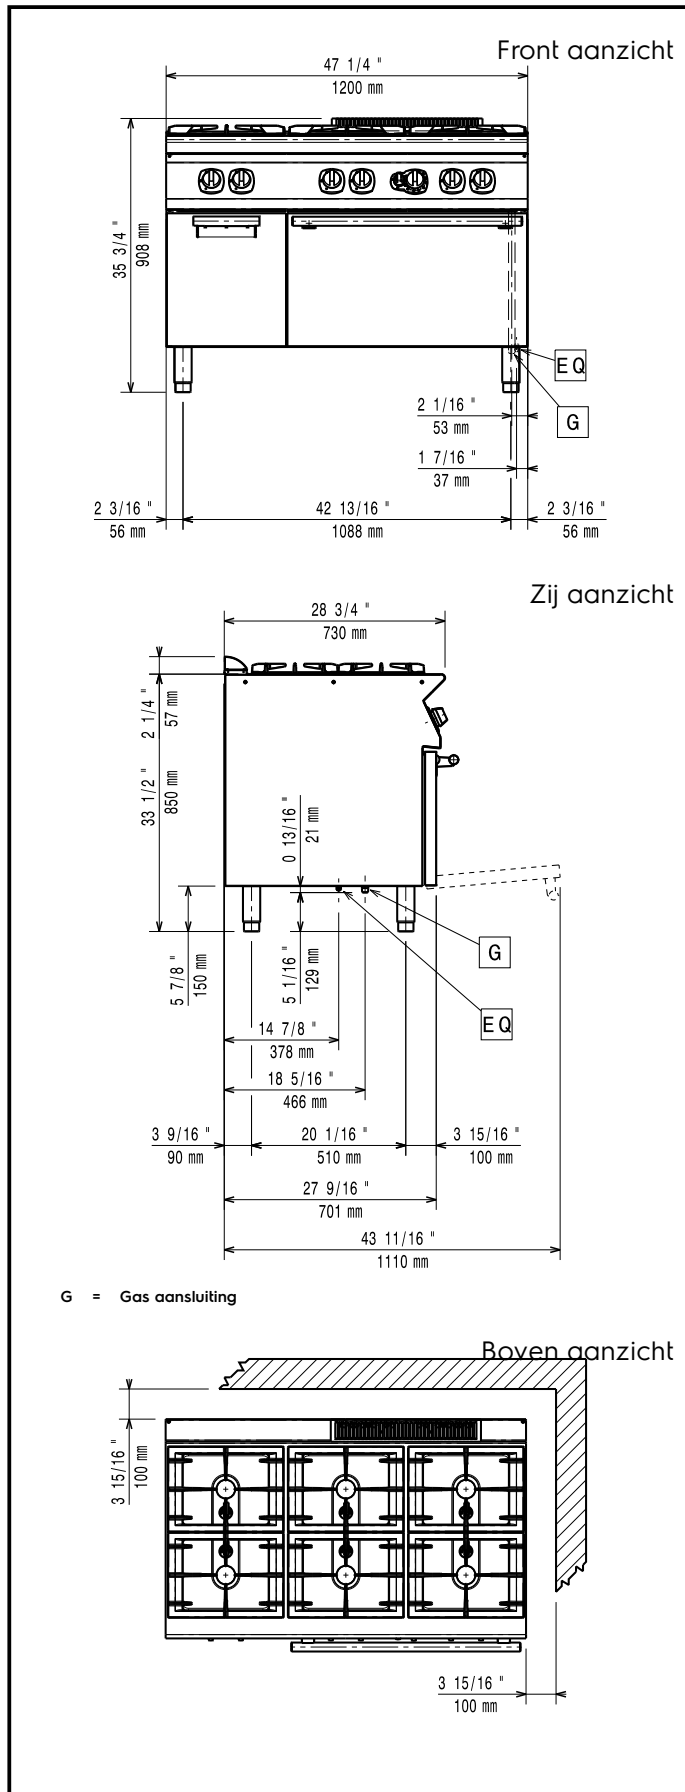

Gas

Gas vermogen

371005 (E7GCGL6C10) 39 kW

Standaard gas toelevering

Aardgas G20 (20 mbar)

Gas aansluiting

1/2"

Opstelling

Indien het fornuis wordt geplaatst tegen of naast een temperatuur gevoelig apparaat, moet daartussen een veiligheidsopening van circa 150 mm komen of er moet warmte isolatie geplaatst worden.

Algemene gegevens

Branders front, vermogen	5.5 - 5.5 kW
Branders achter, vermogen	5.5 - 5.5 kW
Branders midden, vermogen	5.5 - 0/5.5 - 0 kW
Branders achter, afmetingen	Ø 60 Ø 60
Branders front, afmetingen	Ø 60 Ø 60
Branders midden, afmetingen	Ø 60 Ø 60
Oven brander vermogen	6 kW
Oven temperatuur	110 °C MIN; 270 °C MAX
Oven afmetingen, breedte	540 mm
Oven afmetingen, hoogte	300 mm
Oven afmetingen, diepte	650 mm
Externe afmetingen, lengte	1200 mm
Externe afmetingen, breedte	730 mm
Externe afmetingen, hoogte	850 mm
Bergkast afmetingen, lengte	330 mm
Bergkast afmetingen, hoogte	380 mm
Bergkast afmetingen, diepte	640 mm
Gewicht, netto	120 kg
Waterdichtheid index	IPX4